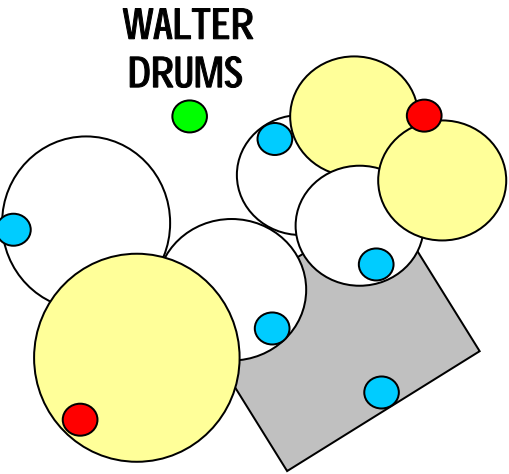

# Trimopen Stageplot

< KLANGWÄNDE >

**JÜRGEN PERCS**

**JÖRG E-DRUMS**

**ULI PERCS**

- Legende:**
- Mic Dyn.
  - Mic Cond.
  - Mic Head
  - DI active